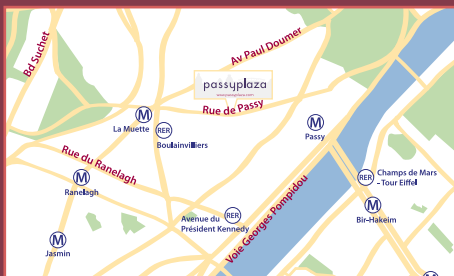

Plan d'accès

Galerie Passy Plaza - 53, rue de Passy - Paris 16

-20%
à partir de 40€ d'achat*
Accessorize

-30€
à partir de 150€ d'achat*
UN JOUR AILLEURS

5€ de remise
à partir de 35€ d'achat*
(Hors livres, jeux vidéos, tablettes tactiles et achat de chèques cadeaux)*

Un cadeau spécial
pour tout achat
chez Agatha*
AGATHA
PARIS

MONOPRIX
Un sandwich acheté
au rayon boulangerie
=
une boisson et une viennoiserie **offertes***

-15%
à partir de 50€ d'achat*

-15%
sur le produit de votre choix*
L'ATELIER CUISINIER
GENEVIÈVE LETHU

Une Huile de Douche
Amande 75ml **offerte**
dès 15€ d'achat*
L'OCCITANE
EN PROVENCE

-20%
sur vos lentilles
et produits d'entretien*
grandOPTICAL

-20%
sur toute la boutique
dès 500€ d'achats
(hors points rouge, non cumulable
avec d'autres offres en cours)*
Les Petites...
Paris

Activez votre **Carte Starbucks**
sur **starbucks.fr**
Collectez vos étoiles
dès aujourd'hui et profitez
de **boissons offertes.***
MY STARBUCKS REWARDS™

-50%
sur vos produits d'entretien
pour 6 mois de lentilles
achetées*
grandOPTICAL

*Programme de fidélité avec obligation d'achat soumis à conditions.

-10%
sur tout le magasin*
GAP

2 Chemises achetées
=
1 Cravate offerte*
atelierprivé

LOUIS PION
WWW.LOUISPION.FR
-15€ pour l'achat d'une montre d'une valeur minimum de 100€*
-30€ pour l'achat d'une montre d'une valeur minimum de 200€*
-50€ pour l'achat d'une montre d'une valeur minimum de 300€*

-20%
de remise sur une
sélection d'articles*
ETINCELLE
COUTURE

Demandez votre carte de jeu à notre hôtesse
au **niveau -1** et tentez de gagner jusqu'à
5000€
de cadeaux*!

passyplaza
www.passyplaza.com